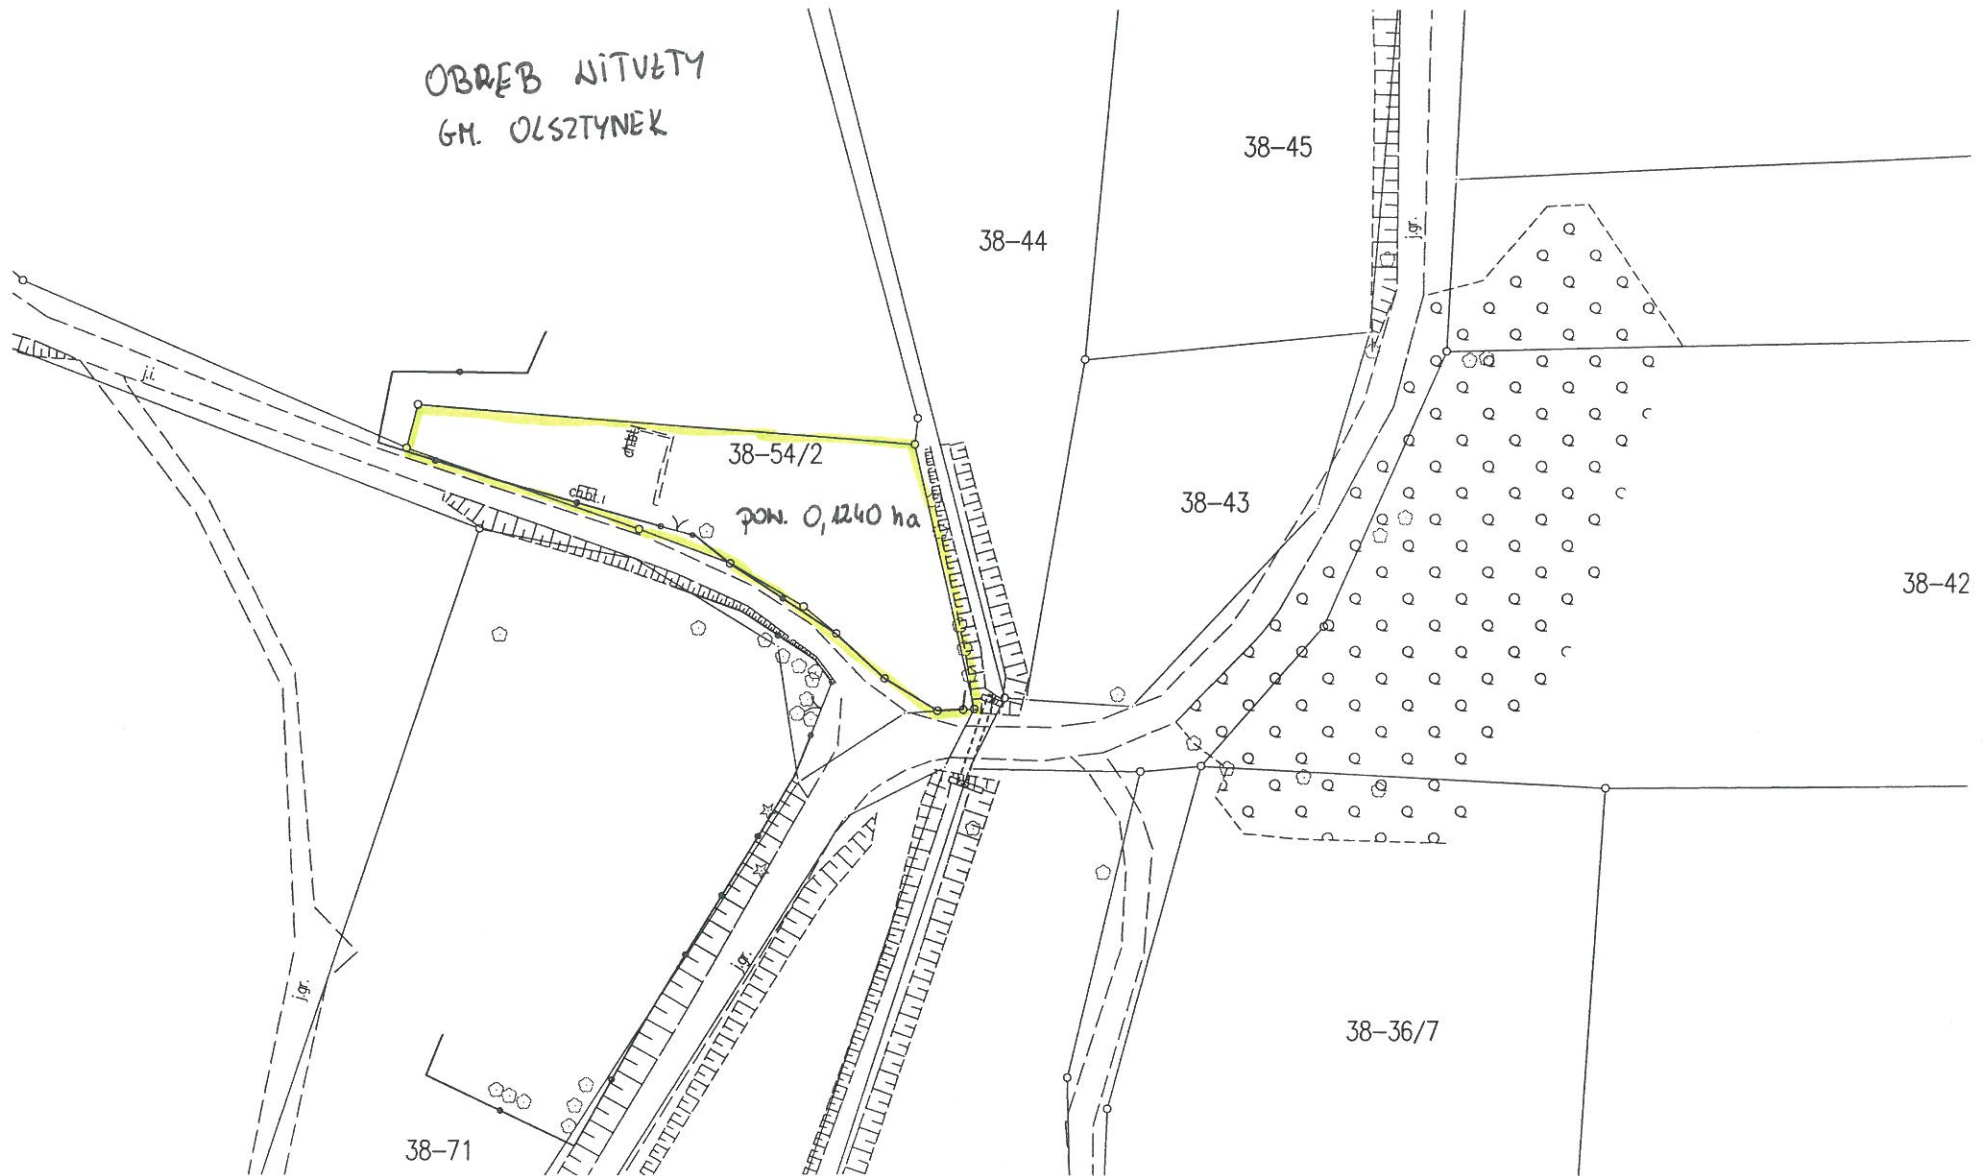

OBRĘB NITVETY
GM. OLSZTYNEK

38-45

38-44

38-54/2

pow. 0,1240 ha

38-43

38-42

38-36/7

38-71