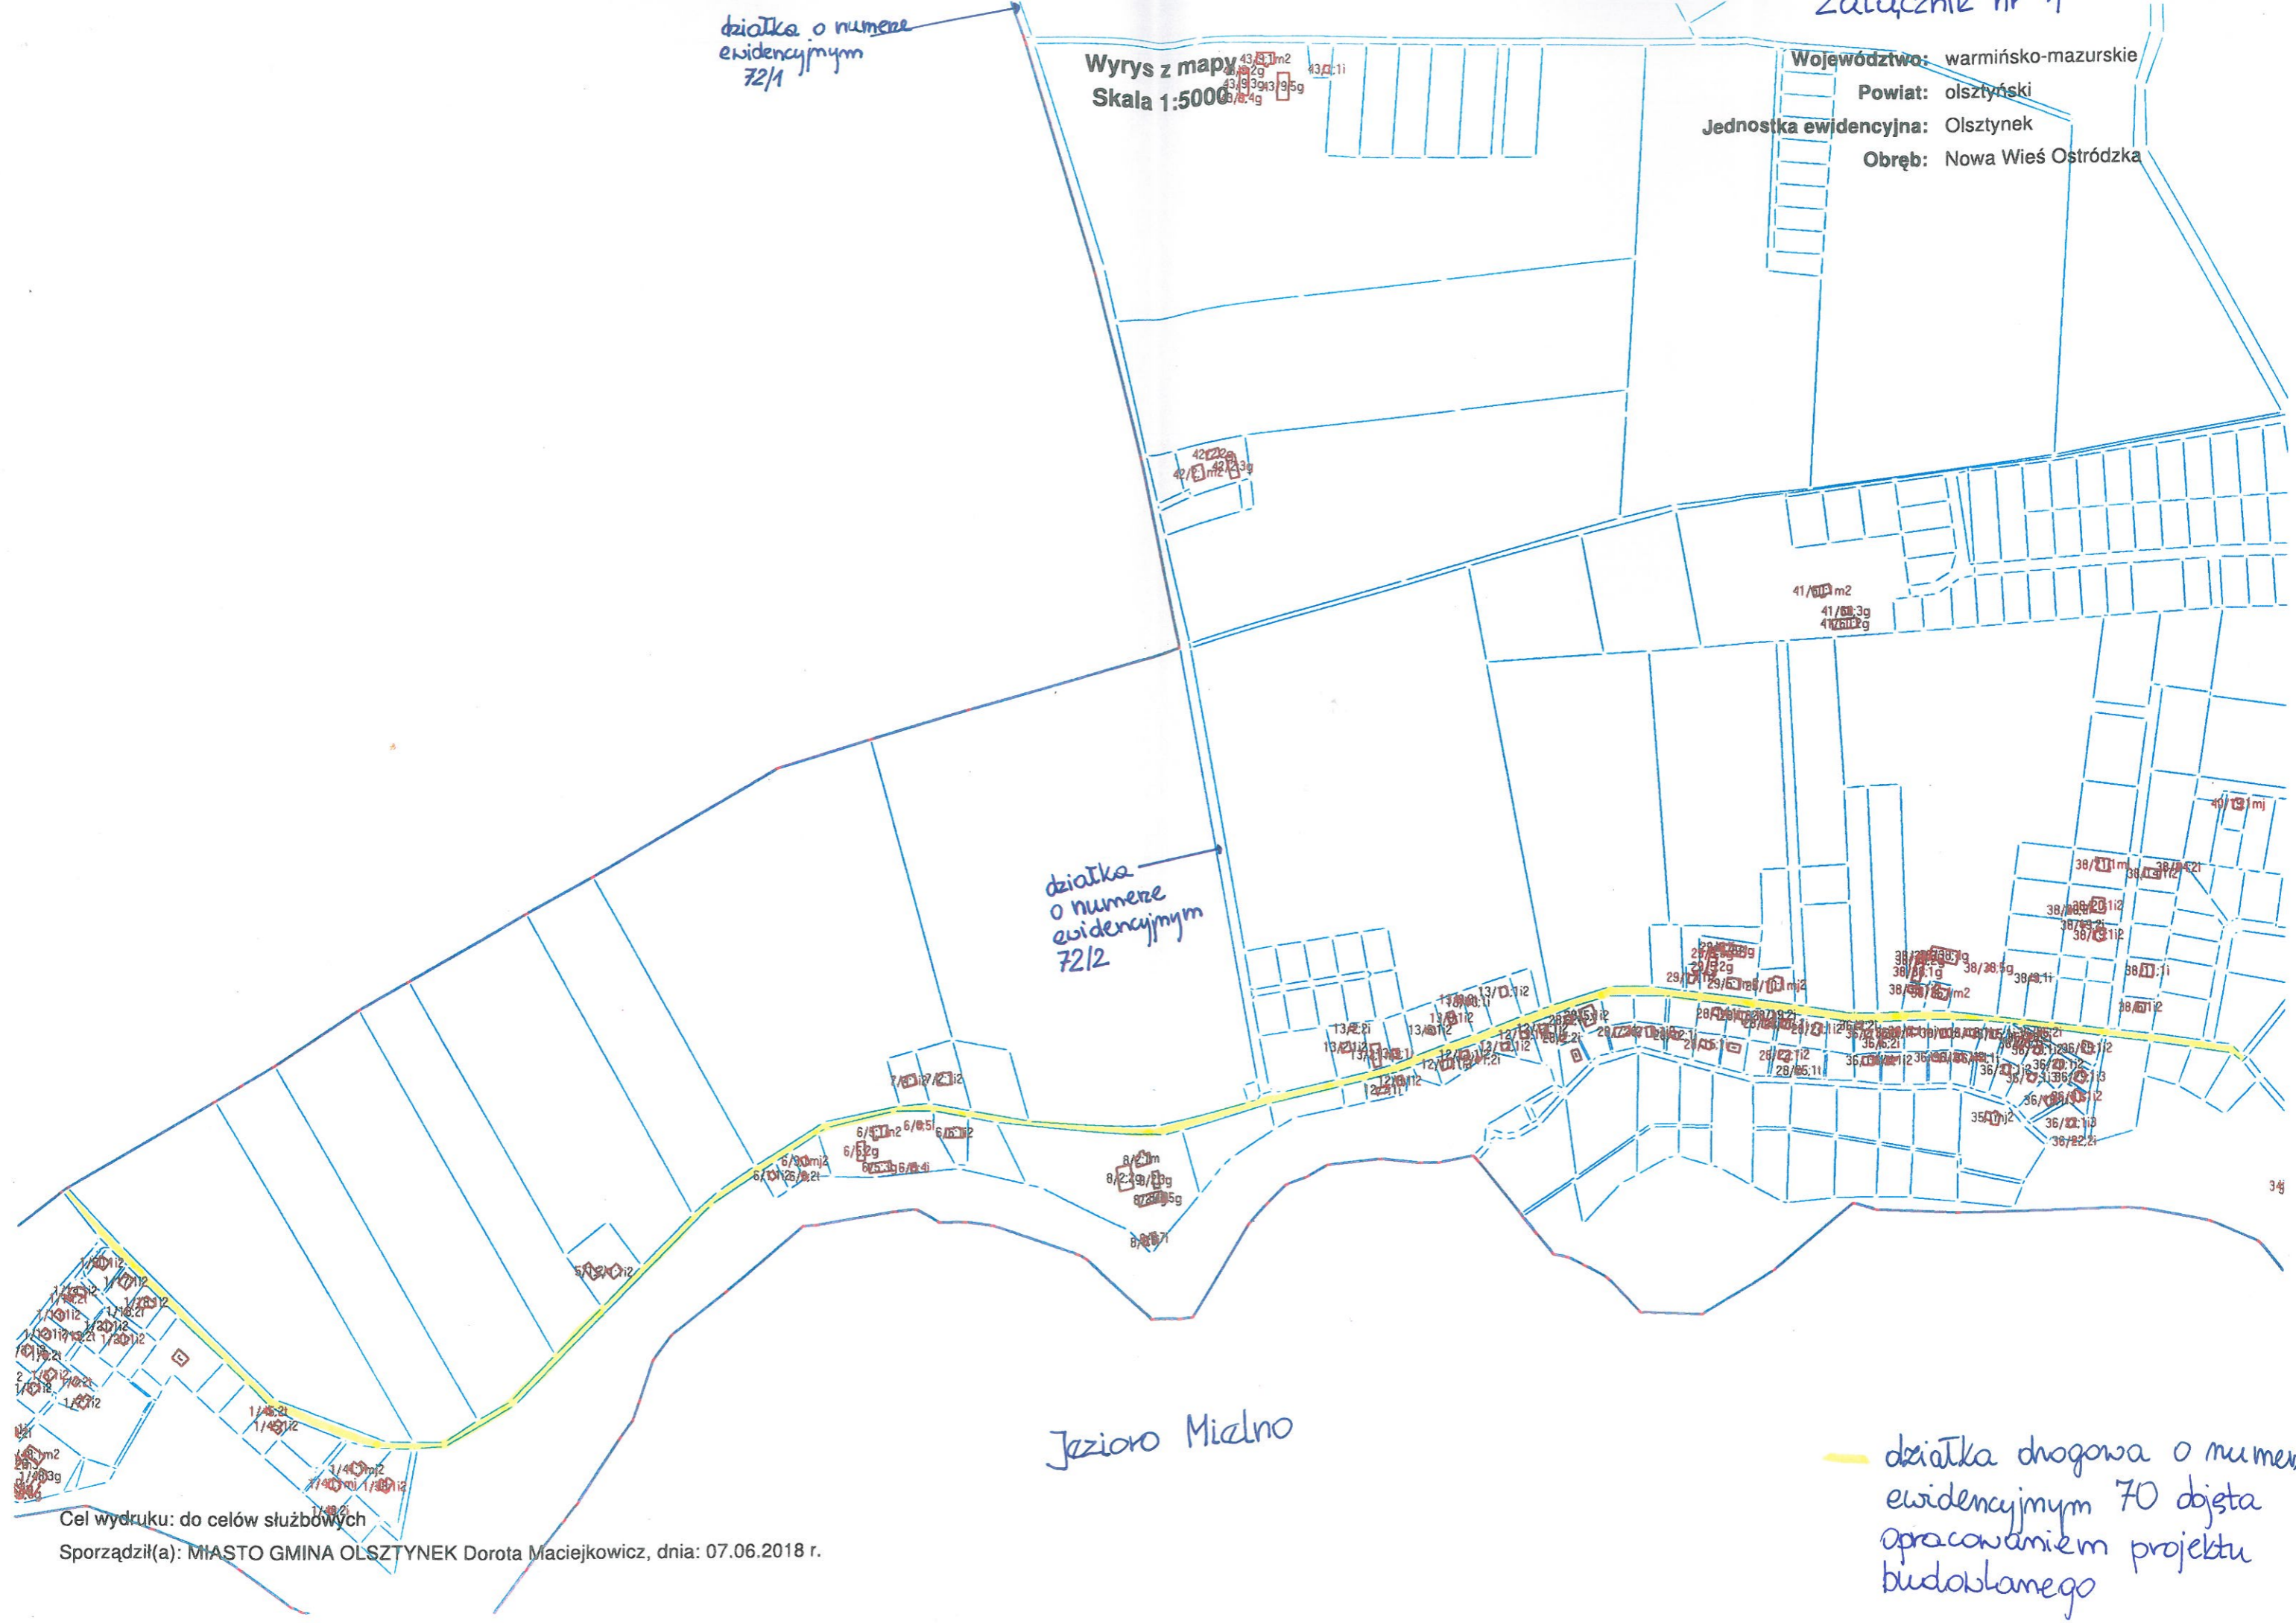

działka o numerze
ewidencyjnym
72/1

Wyrys z mapy
Skala 1:5000

Województwo: warmińsko-mazurskie
Powiat: olsztyński
Jednostka ewidencyjna: Olsztynek
Obręb: Nowa Wieś Ostródzka

działka
o numerze
ewidencyjnym
72/2

Jezioro Mielno

Cel wydruku: do celów służbowych

Sporządził(a): MIASTO GMINA OLSZTYNEK Dorota Maciejkovicz, dnia: 07.06.2018 r.

— działka drogowa o numerze
ewidencyjnym 70 objęta
opracowaniem projektu
budowlanego