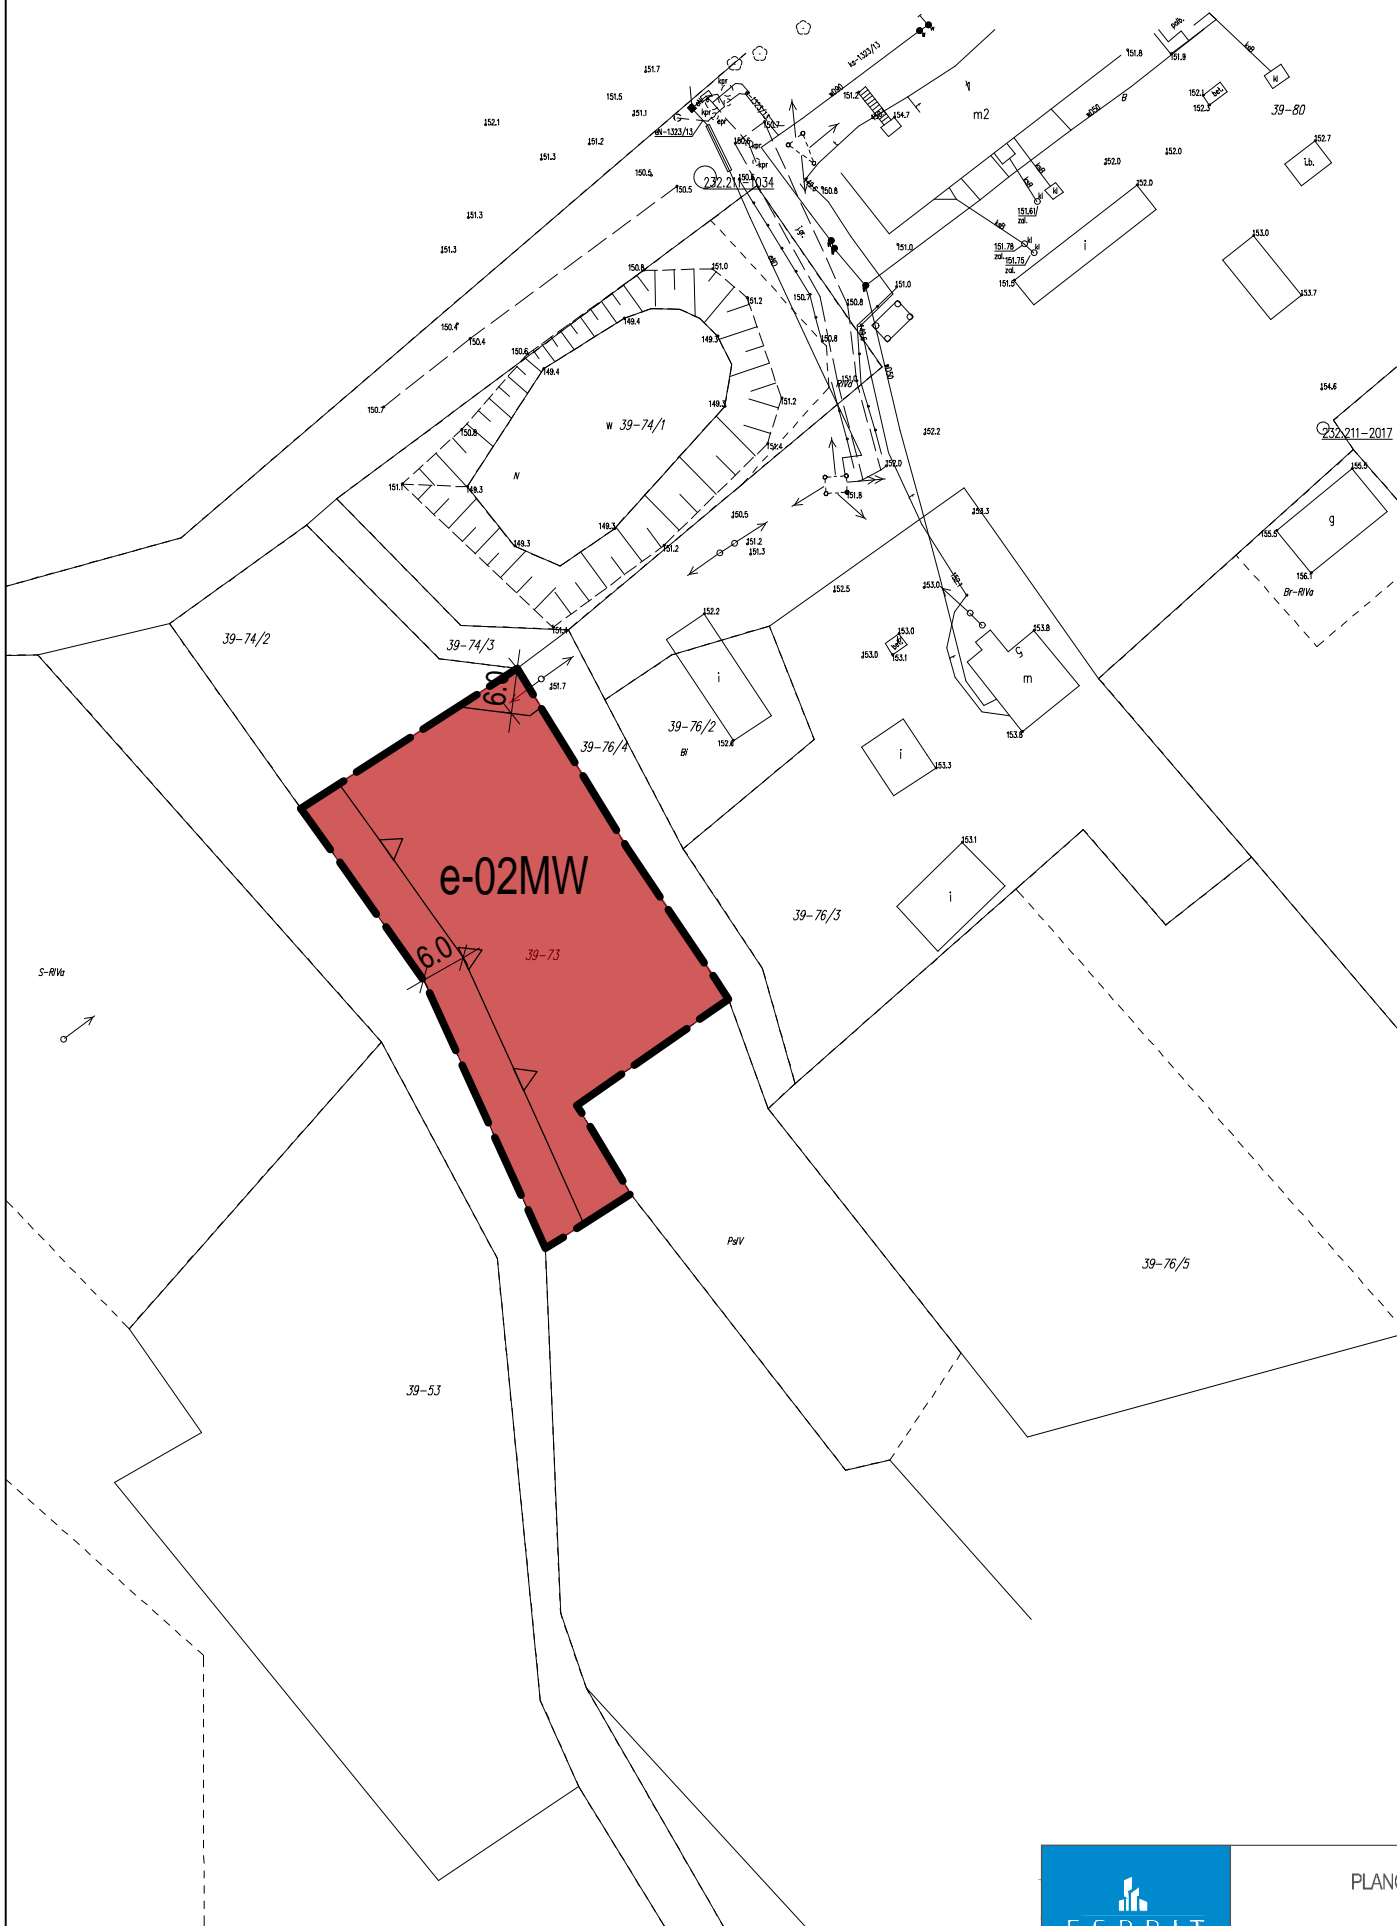

ZMIANA MIEJSCOWEGO PLANU ZAGOSPODAROWANIA PRZESTRZENNEGO W OBRĘBACH GEODEZYJNYCH PLATYNY, WARLITY MAŁE, WIGWAŁD, GAJ I DRWĘCK

SKALA 1:1000

USTALENIA:

- GRANICA OBSZARU OBJĘTEGO ZMIANĄ PLANU MIEJSCOWEGO
- LINIA ROZGRANICZAJĄCA TERENY O RÓŻNYM PRZEZNACZENIU LUB RÓŻNYCH ZASADACH ZAGOSPODAROWANIA
- NIEPRZEKRACZALNA LINIA ZABUDOWY
- TEREN ZABUDOWY MIESZKANIOWEJ WIELORODZINNEJ
- ZWYMIAROWANIE PODANE W METRACH

USTALENIA DOTYCZĄCE OBIEKTÓW I TERENÓW CHRONIONYCH
 NA PODSTAWIE PRZEPISÓW ODREBNYCH:

OBSZAR OPRACOWANIA ZMIANY PLANU W CAŁOŚCI ZLOKALIZOWANY JEST W
 GRANICACH OBSZARU CHRONIONEGO KRAJOBRAZU DOLINY GÓRNEJ DRWĘCK