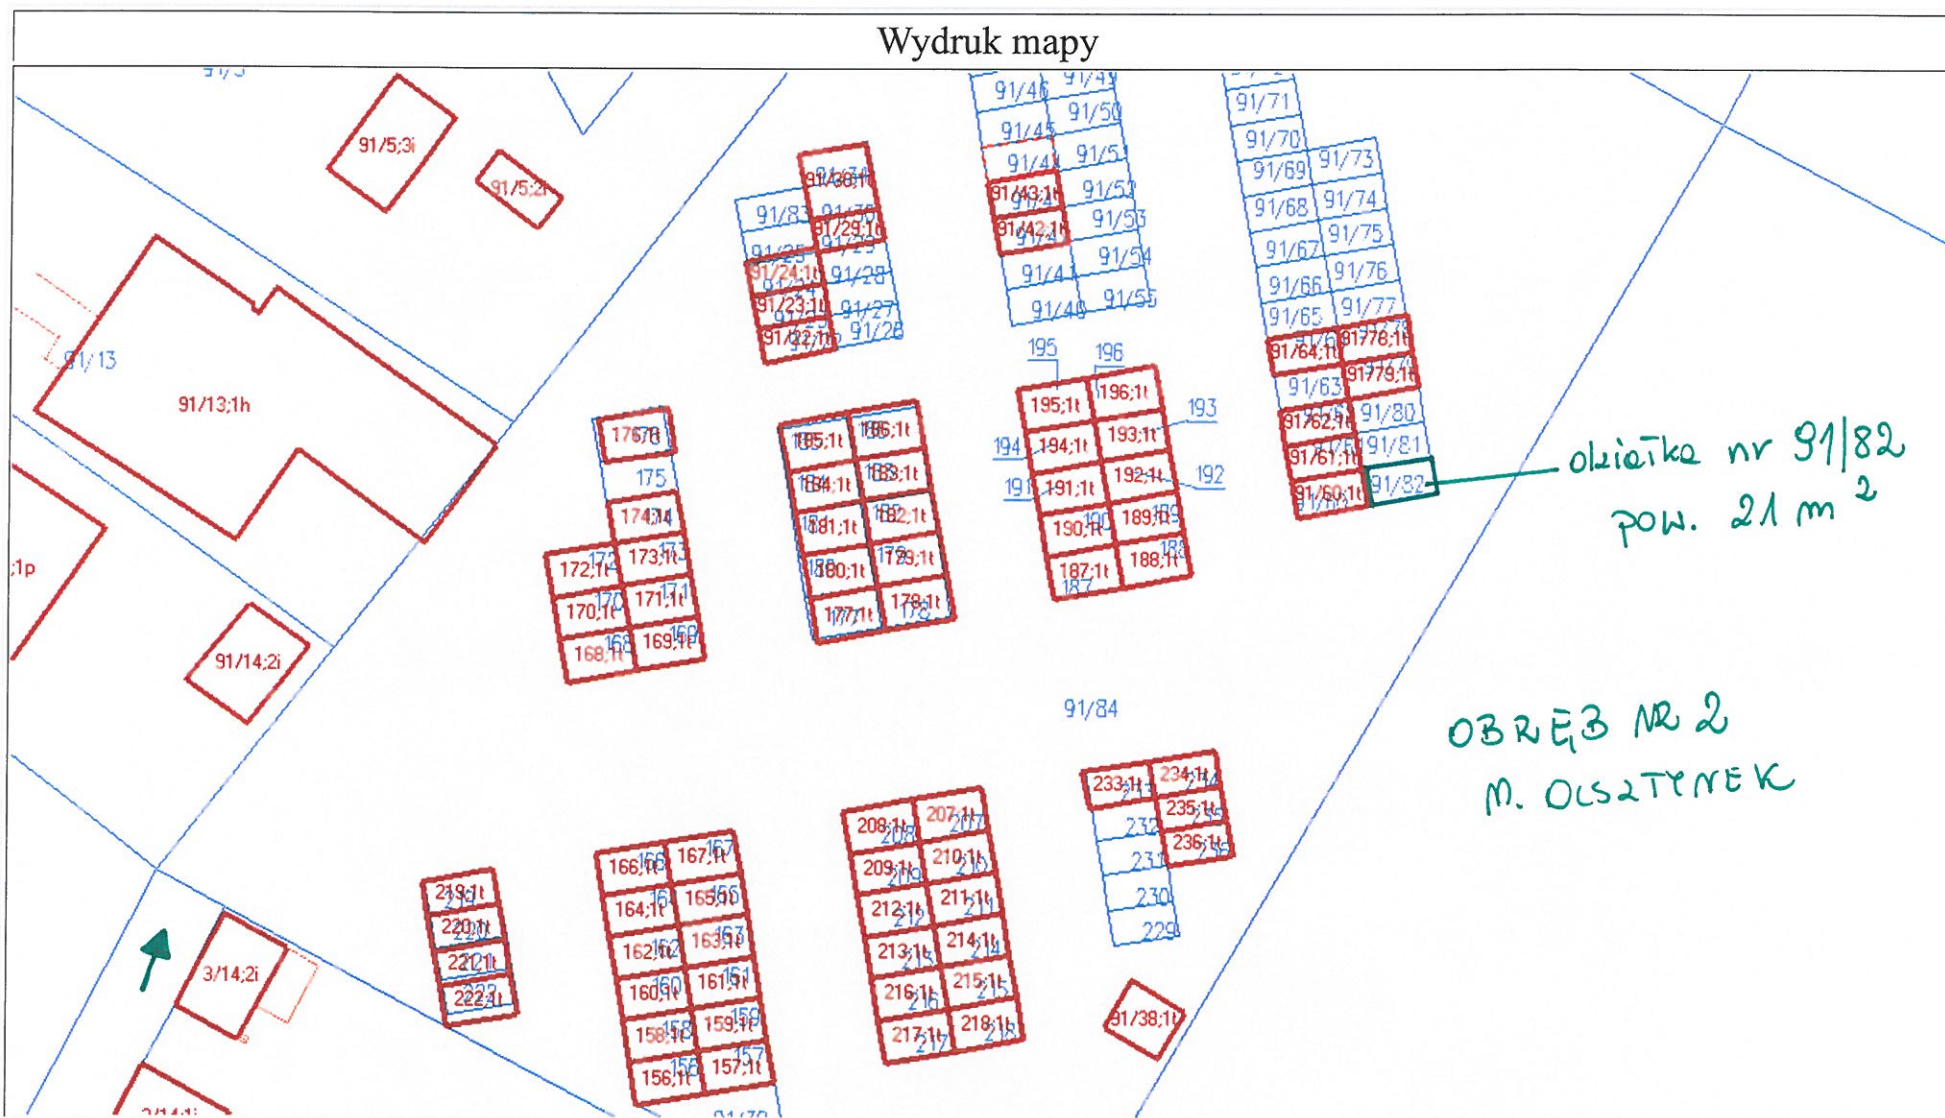

Wydruk mapy

okienko nr 91/82
pow. 21 m²

OBRĘB NR 2
M. OLSZTYNEK

Sporządzono dnia: 22.3.2018 r.
Wydruk ma charakter poglądowy i nie jest dokumentem