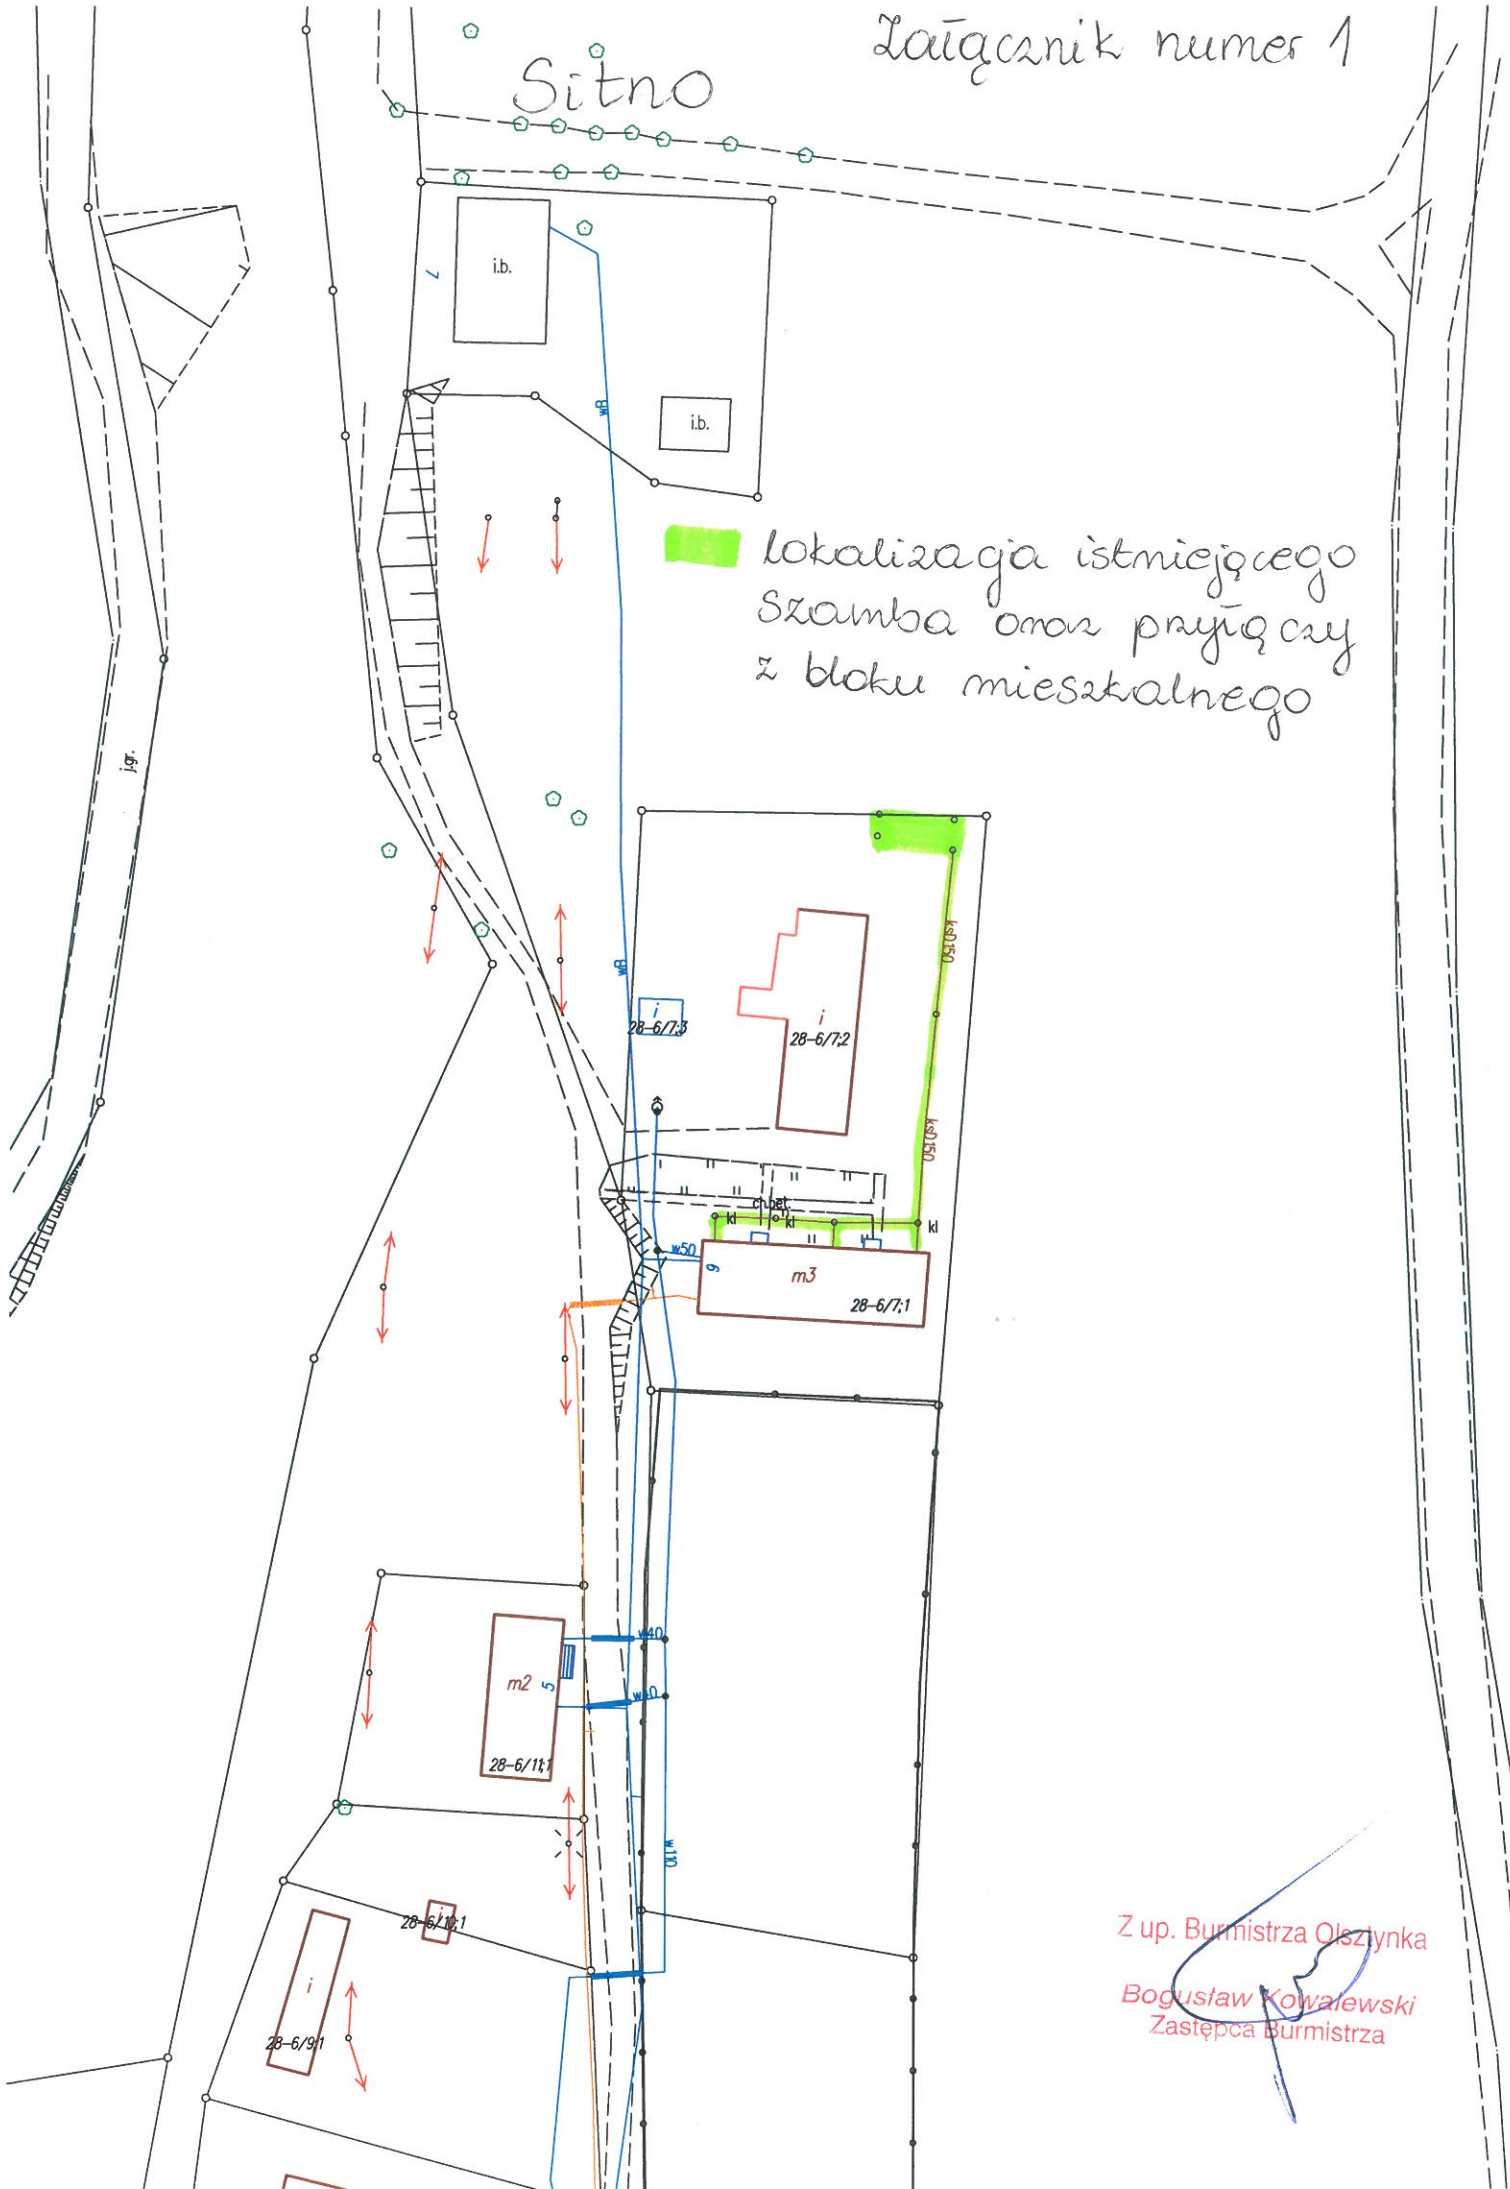

Sitno

lokalizacja istniejącego Szamba oraz przyłączy z bloku mieszkalnego

Z up. Burmistrza Olsztyńska
Bogusław Kowalewski
Zastępca Burmistrza