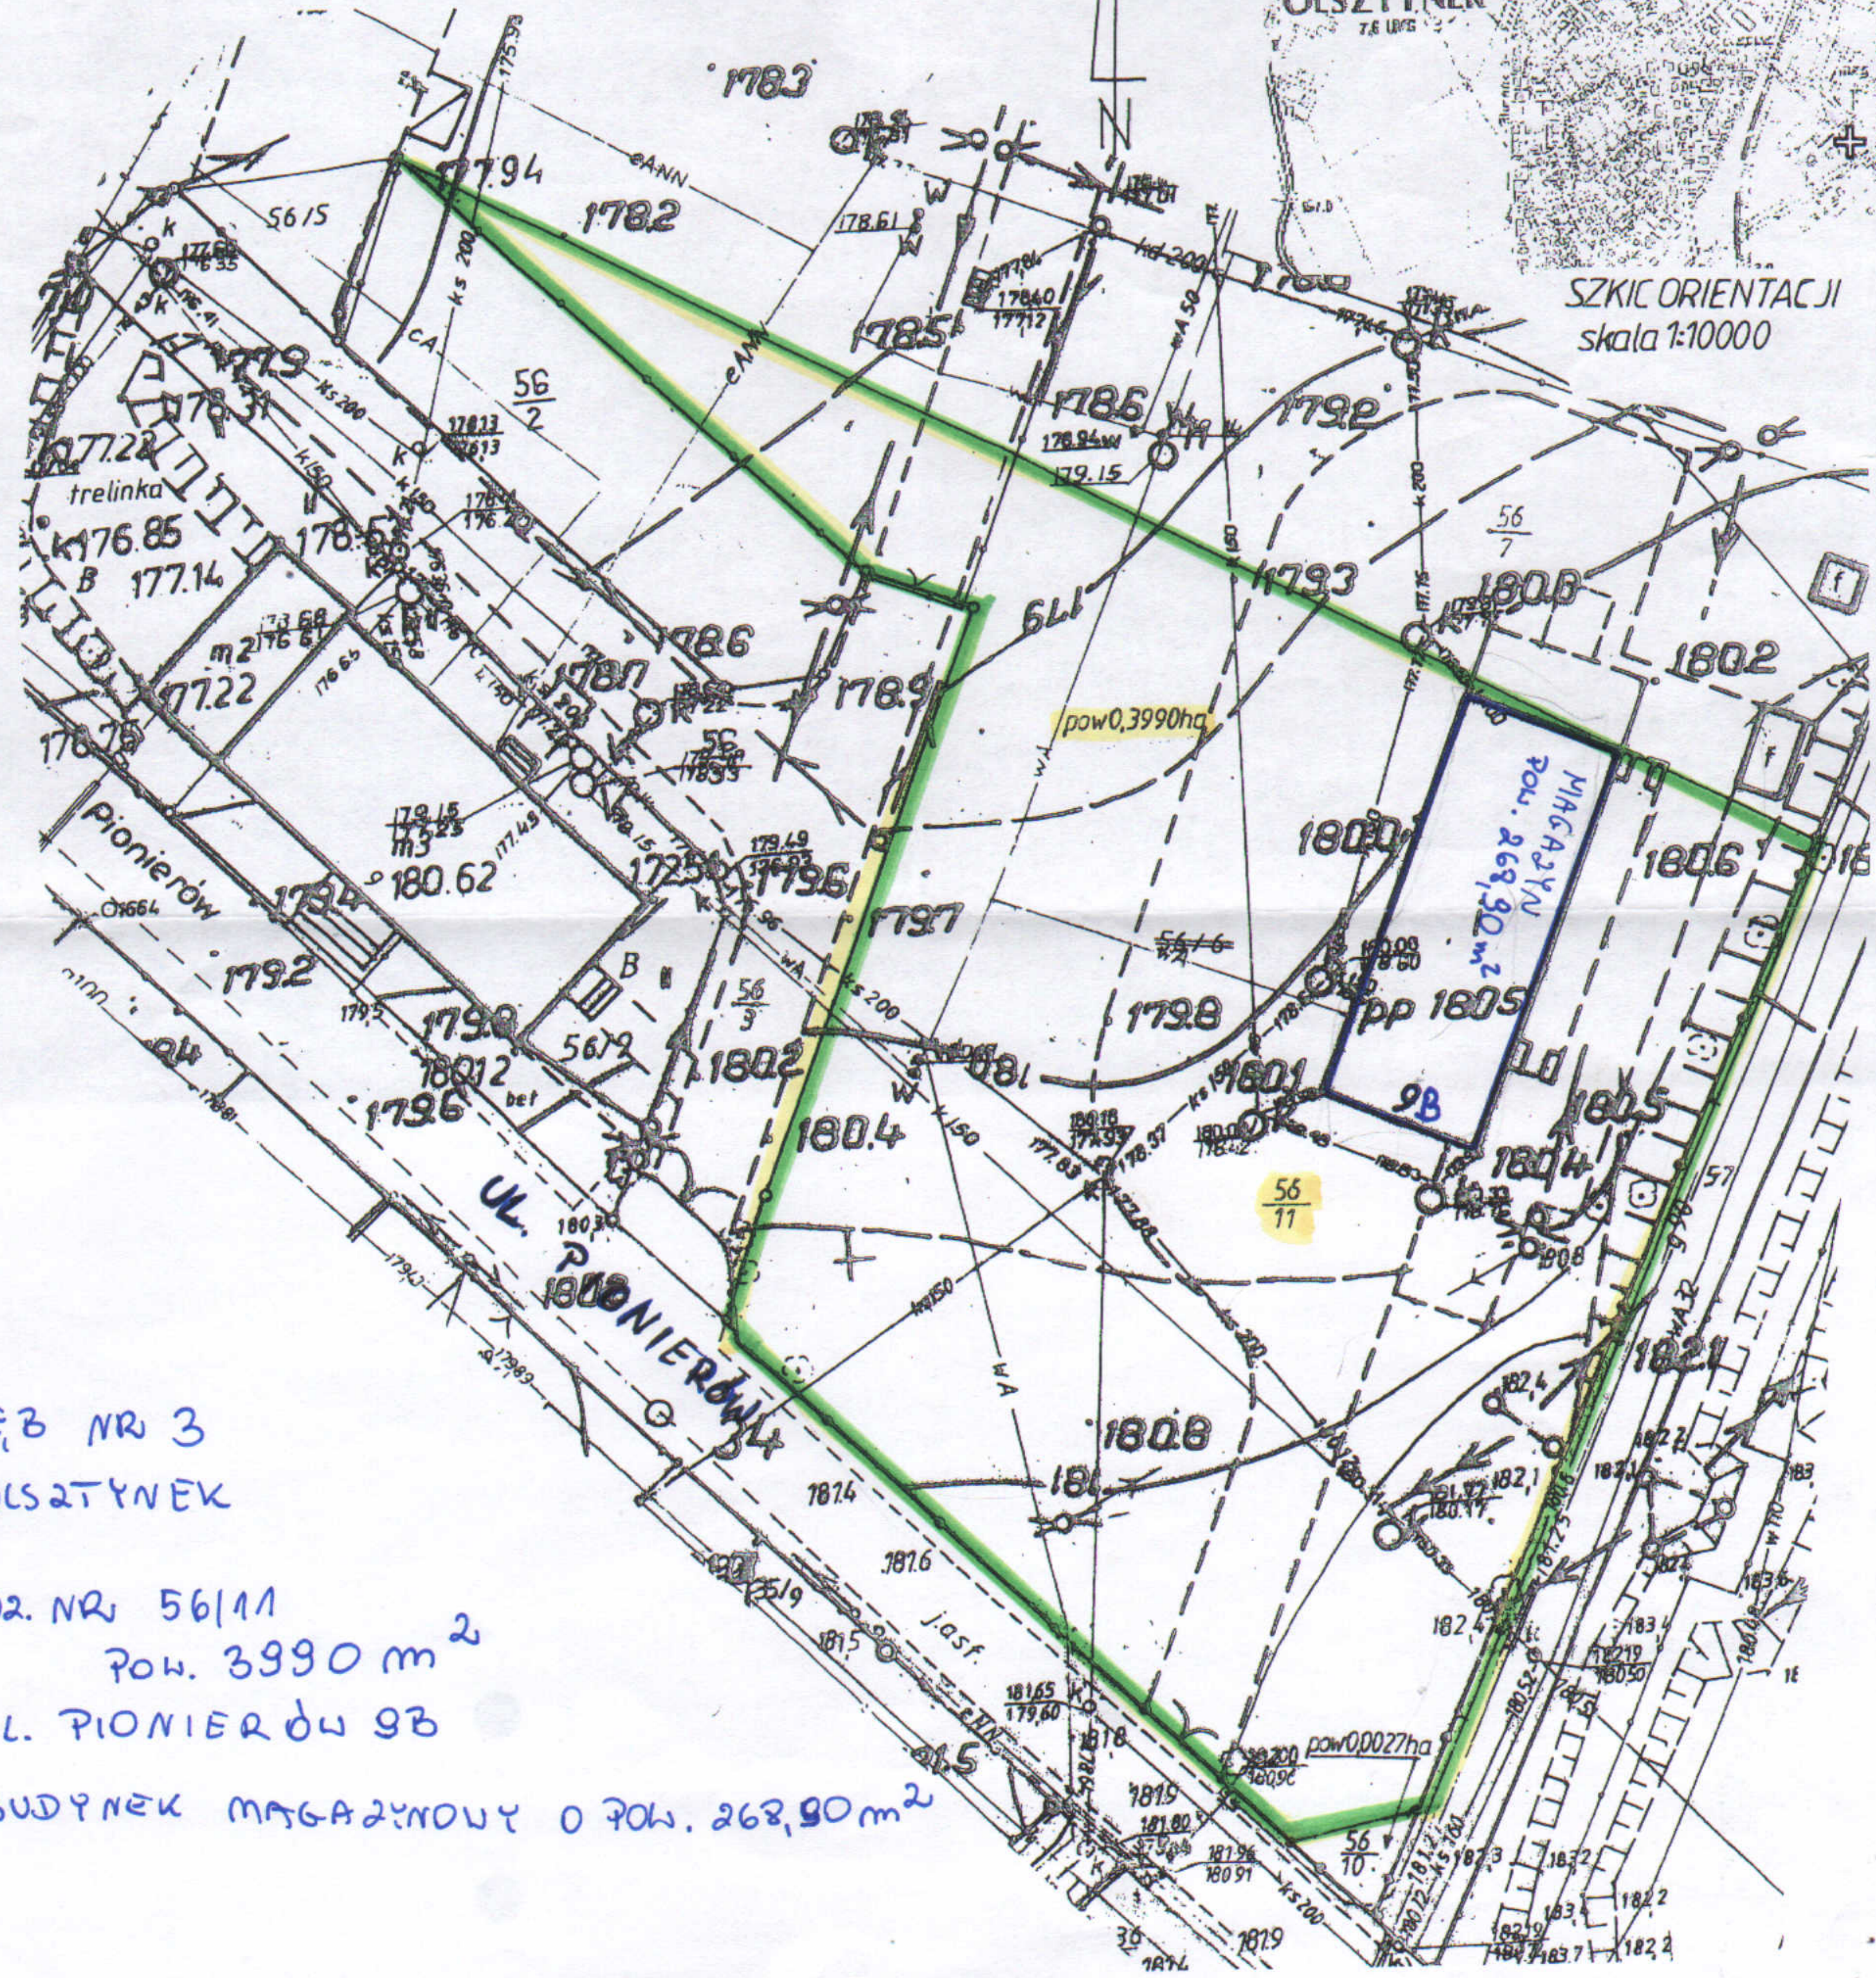

OLSZTYNEK
7.6 UPG

SZKIC ORIENTACJI
skala 1:10000

OBREB NR 3
M. OLSZTYNEK

DZ. NR 56/11
POW. 3990 m²
UL. PIONIERÓW 9B

ZBUDYNEK MAGAZYNOWY O POW. 268,90 m²